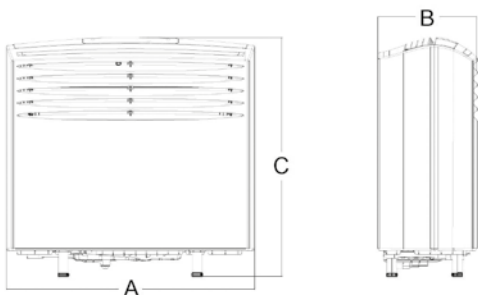

DIMENSIONI E PESO

		UNICO EASY
A	mm	693
B	mm	276
C	mm	665
Peso netto	kg	36